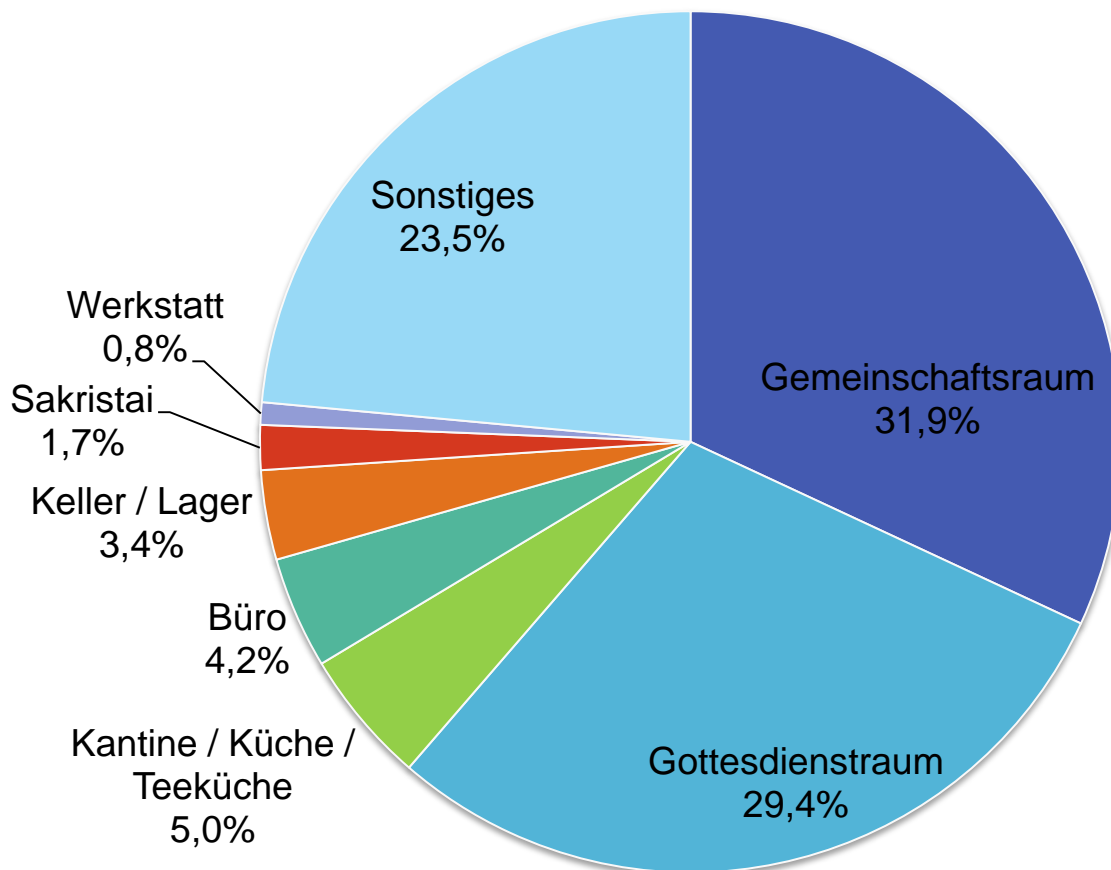

VBG

Jahresstatistik Kirchen 2013

**Unfallstatistik für das
Präventionsfeld Kirchen**

- **Detailanalyse**

Tätig als

Tätig als

Unfallort - Räume

Unfallort - Räume

Unfälle ehrenamtlicher Helfer Unfallort - Räume

Altersverteilung der Unfälle

Altersverteilung der schweren Unfälle

Anteil der schweren Unfälle an allen Unfällen der jeweiligen Altersgruppe

Dipl.-Ing. Wolf Schmidt
Bezirksverwaltung Hamburg
Sachsenstr. 18
20097 Hamburg
Tel: 040 23656-184
E-Mail: Wolf.Schmidt@vbg.de