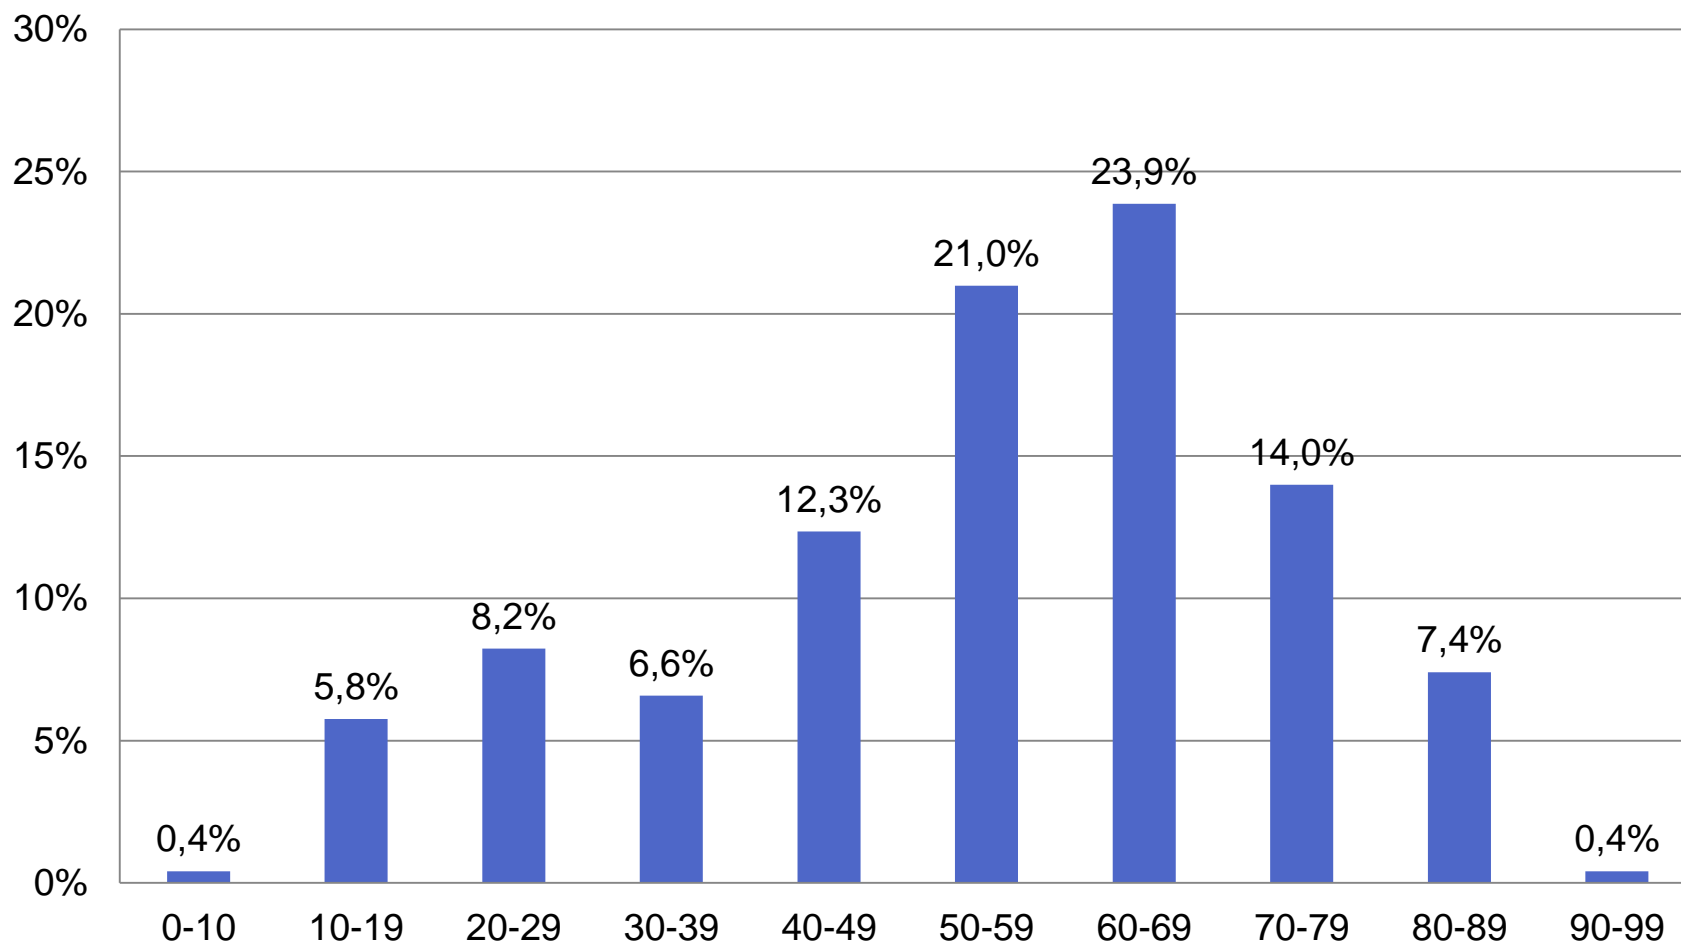

VBG

Jahresstatistik Kirchen 2013

**Unfallstatistik für das
Präventionsfeld Kirchen**

- **Detailanalyse**

Tätig als

Tätig als

Unfallort - Räume

Unfallort - Räume

Unfälle ehrenamtlicher Helfer Unfallort - Räume

Altersverteilung der Unfälle

Altersverteilung der schweren Unfälle

Anteil der schweren Unfälle an allen Unfällen der jeweiligen Altersgruppe

Dipl.-Ing. Wolf Schmidt
Bezirksverwaltung Hamburg
Sachsenstr. 18
20097 Hamburg
Tel: 040 23656-184
E-Mail: Wolf.Schmidt@vbg.de