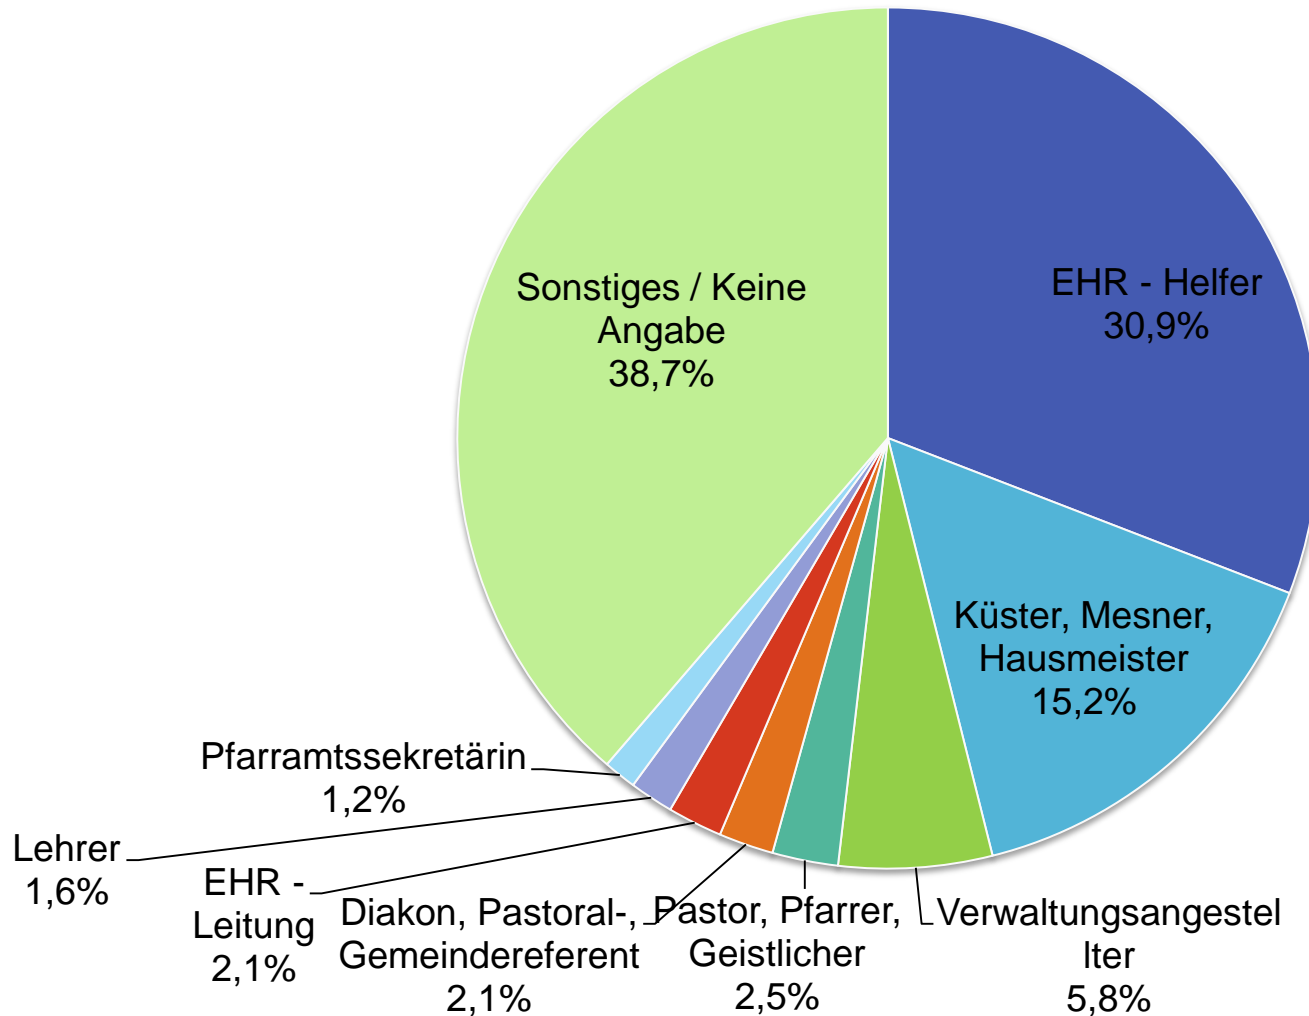

VBG

Jahresstatistik Kirchen 2013

**Unfallstatistik für das
Präventionsfeld Kirchen**

- **Detailanalyse**

Tätig als

Tätig als

Unfallort - Räume

Unfallort - Räume

Unfälle ehrenamtlicher Helfer Unfallort - Räume

Altersverteilung der Unfälle

Altersverteilung der schweren Unfälle

Anteil der schweren Unfälle an allen Unfällen der jeweiligen Altersgruppe

Dipl.-Ing. Wolf Schmidt
Bezirksverwaltung Hamburg
Sachsenstr. 18
20097 Hamburg
Tel: 040 23656-184
E-Mail: Wolf.Schmidt@vbg.de