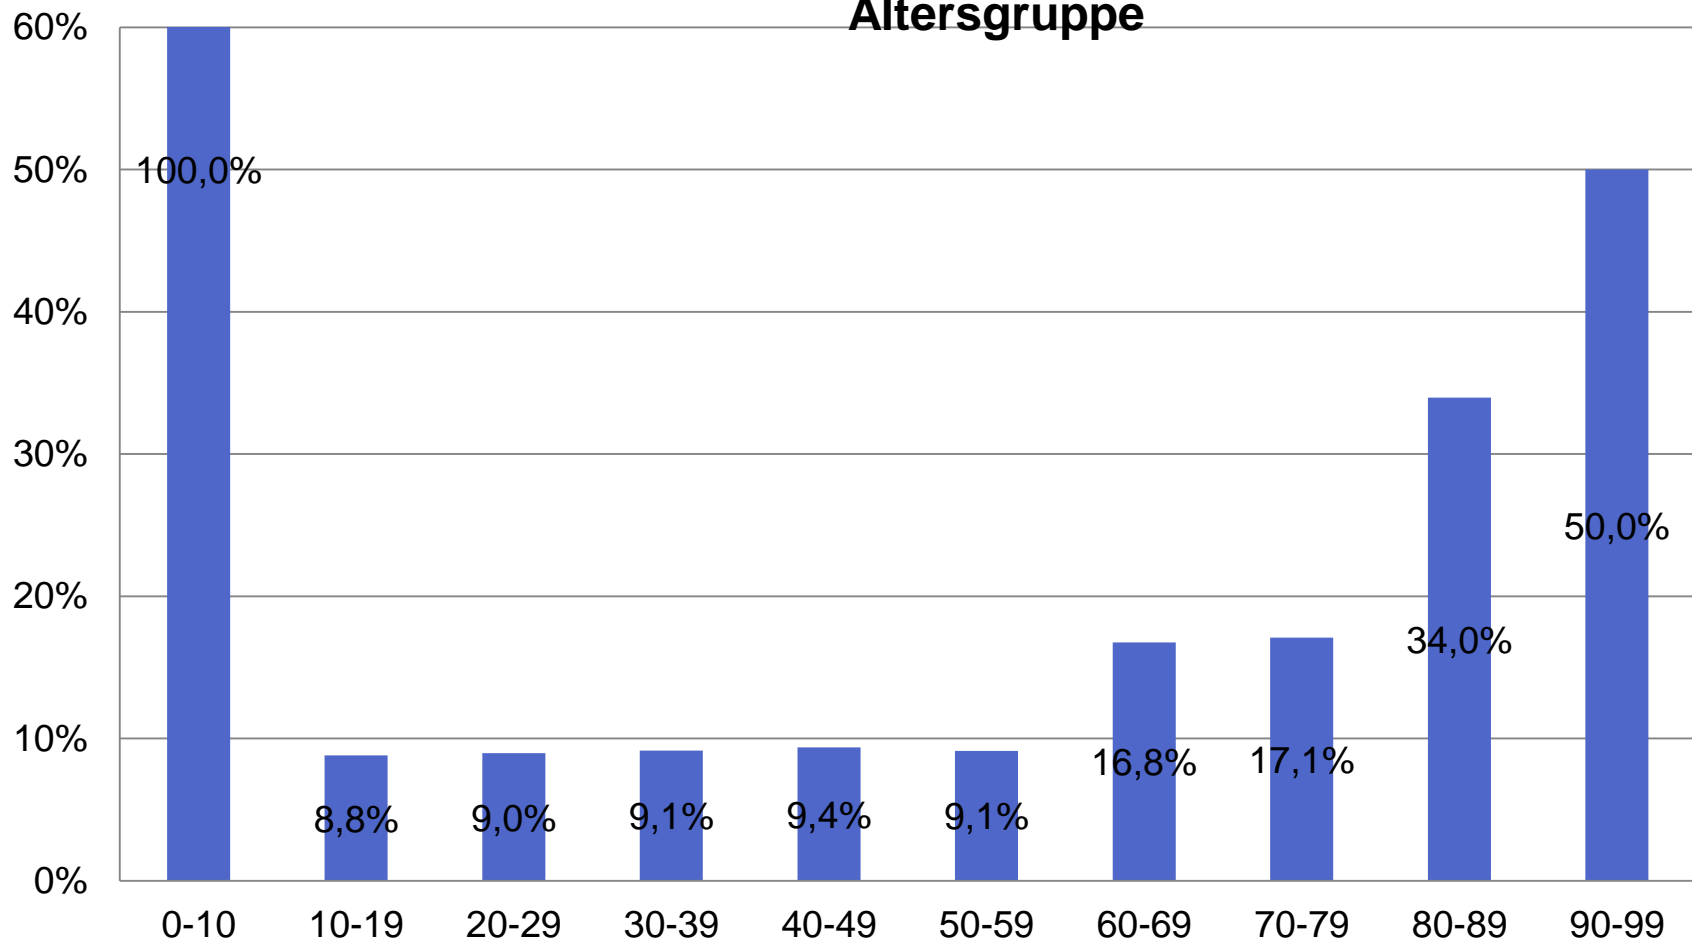

VBG

Jahresstatistik Kirchen 2013

**Unfallstatistik für das
Präventionsfeld Kirchen**

- **Detailanalyse**

Tätig als

Tätig als

Unfallort - Räume

Unfallort - Räume

Unfälle ehrenamtlicher Helfer Unfallort - Räume

Altersverteilung der Unfälle

Altersverteilung der schweren Unfälle

Anteil der schweren Unfälle an allen Unfällen der jeweiligen Altersgruppe

Dipl.-Ing. Wolf Schmidt
Bezirksverwaltung Hamburg
Sachsenstr. 18
20097 Hamburg
Tel: 040 23656-184
E-Mail: Wolf.Schmidt@vbg.de