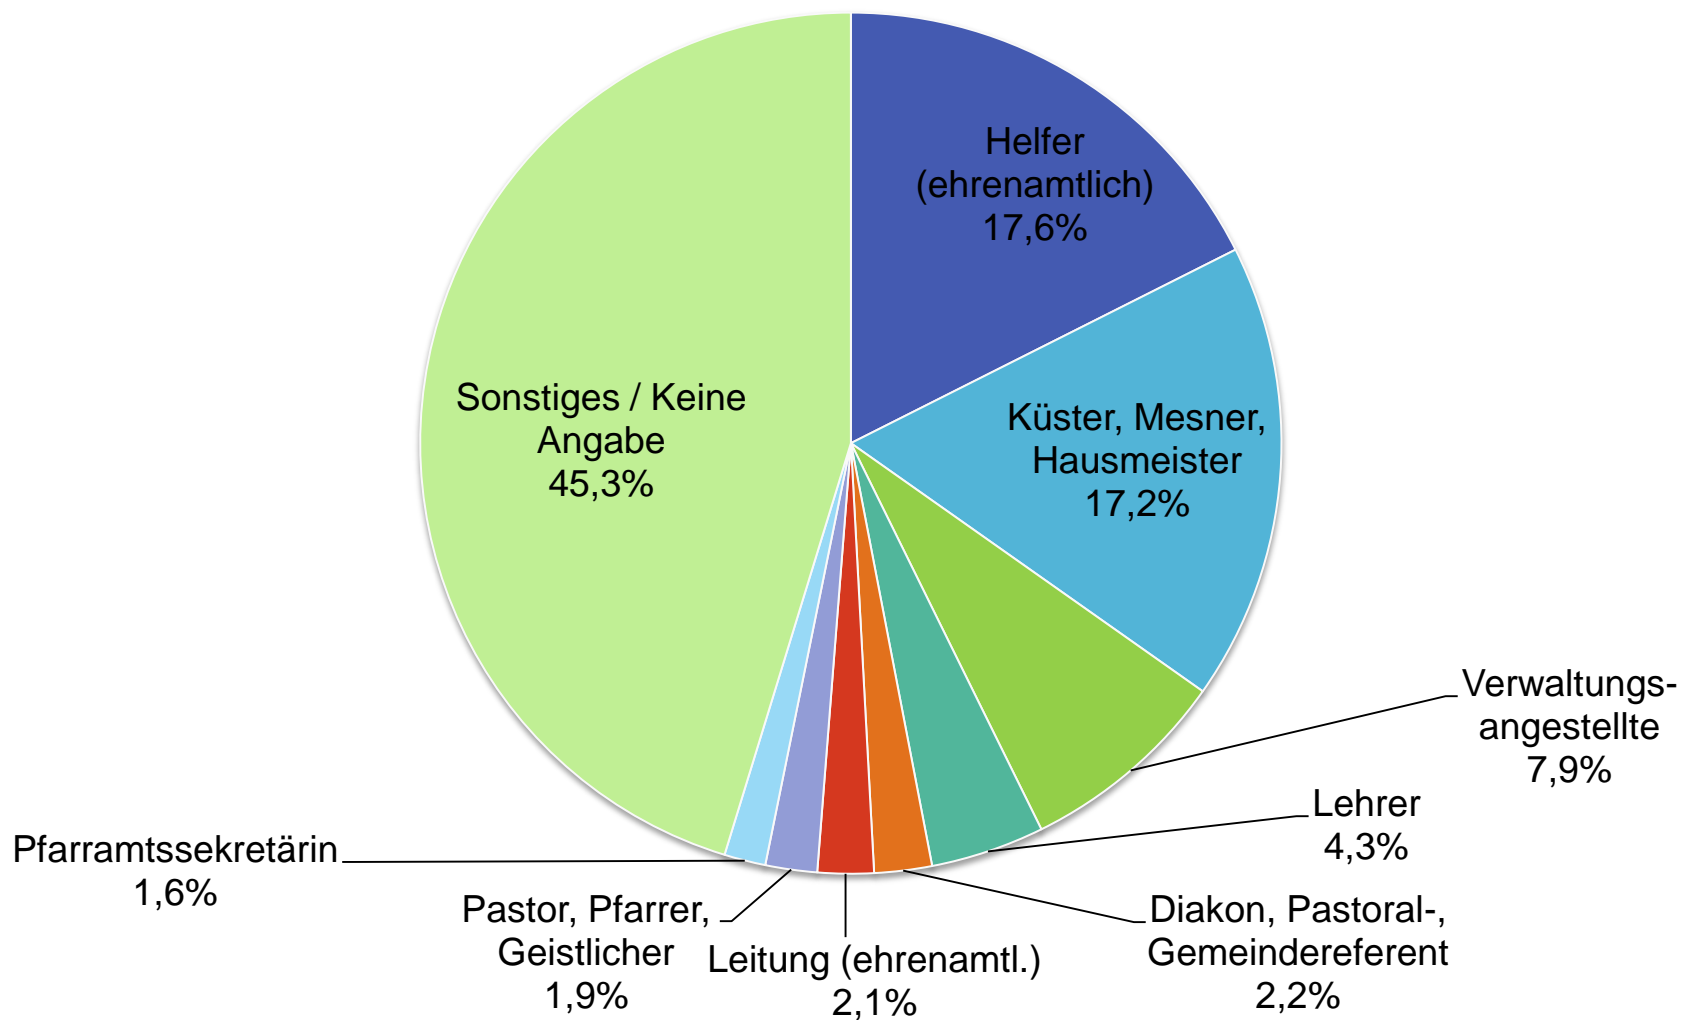

VBG

Jahresstatistik Kirchen 2013

**Unfallstatistik für das
Präventionsfeld Kirchen**

- **Detailanalyse**

Tätig als

Tätig als

Unfallort - Räume

Unfallort - Räume

Unfälle ehrenamtlicher Helfer Unfallort - Räume

Altersverteilung der Unfälle

Altersverteilung der schweren Unfälle

Anteil der schweren Unfälle an allen Unfällen der jeweiligen Altersgruppe

Dipl.-Ing. Wolf Schmidt
Bezirksverwaltung Hamburg
Sachsenstr. 18
20097 Hamburg
Tel: 040 23656-184
E-Mail: Wolf.Schmidt@vbg.de