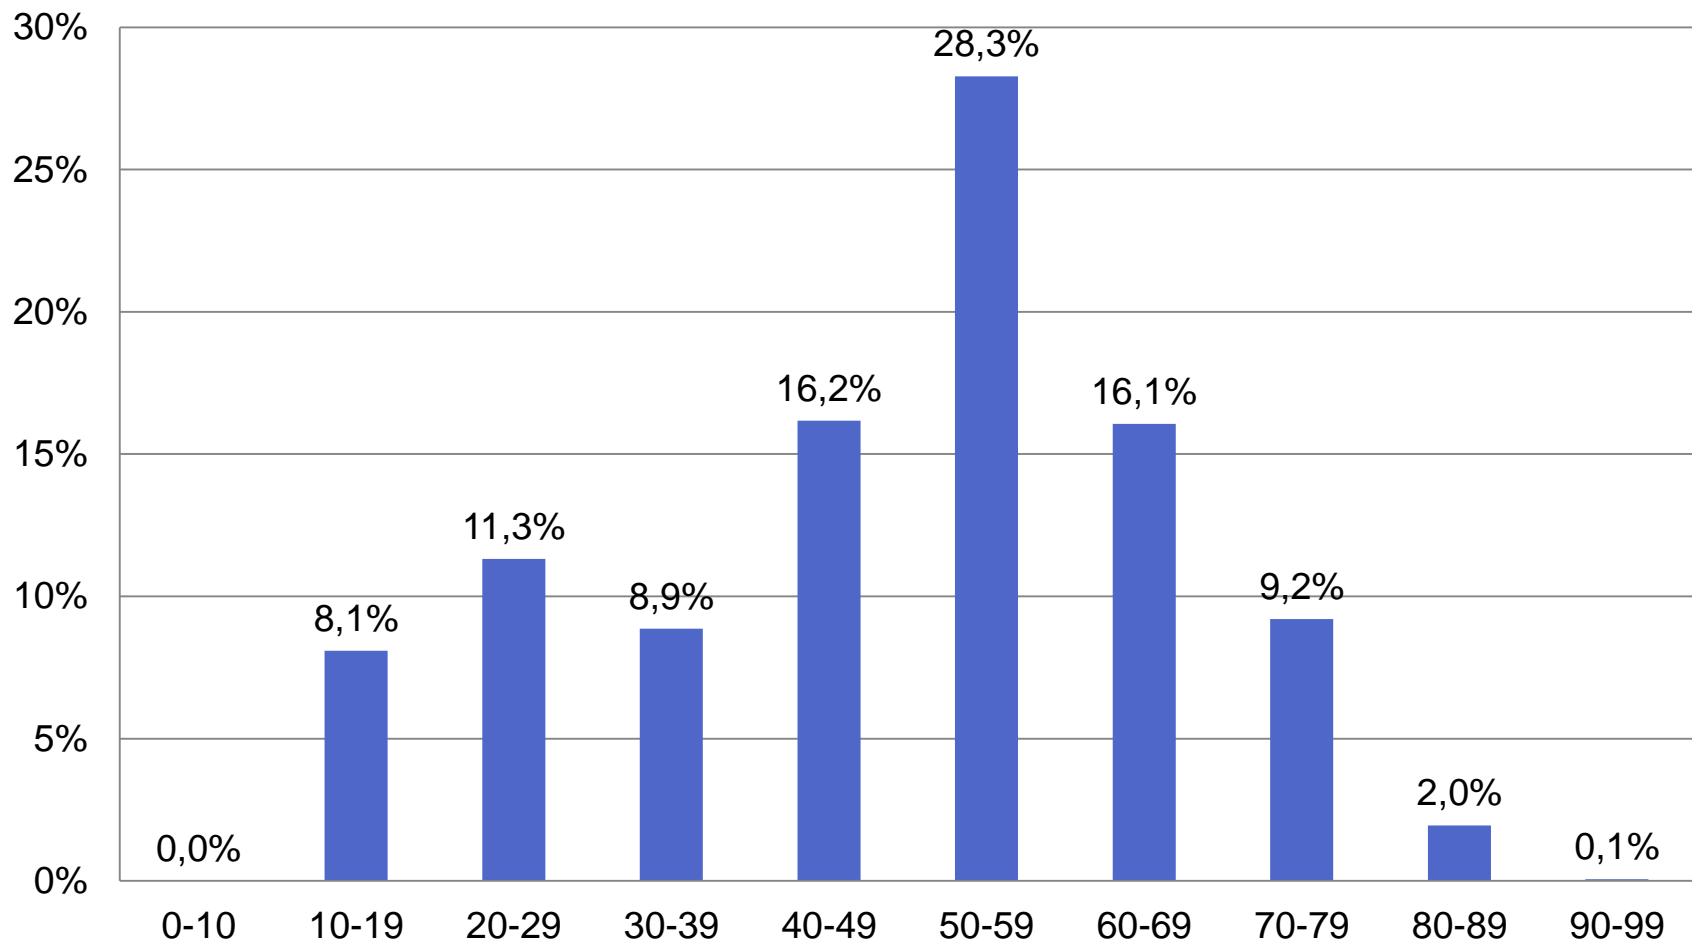

VBG

Jahresstatistik Kirchen 2013

**Unfallstatistik für das
Präventionsfeld Kirchen**

- **Detailanalyse**

Tätig als

Tätig als

Unfallort - Räume

Unfallort - Räume

Unfälle ehrenamtlicher Helfer Unfallort - Räume

Altersverteilung der Unfälle

Altersverteilung der schweren Unfälle

Anteil der schweren Unfälle an allen Unfällen der jeweiligen Altersgruppe

Dipl.-Ing. Wolf Schmidt
Bezirksverwaltung Hamburg
Sachsenstr. 18
20097 Hamburg
Tel: 040 23656-184
E-Mail: Wolf.Schmidt@vbg.de