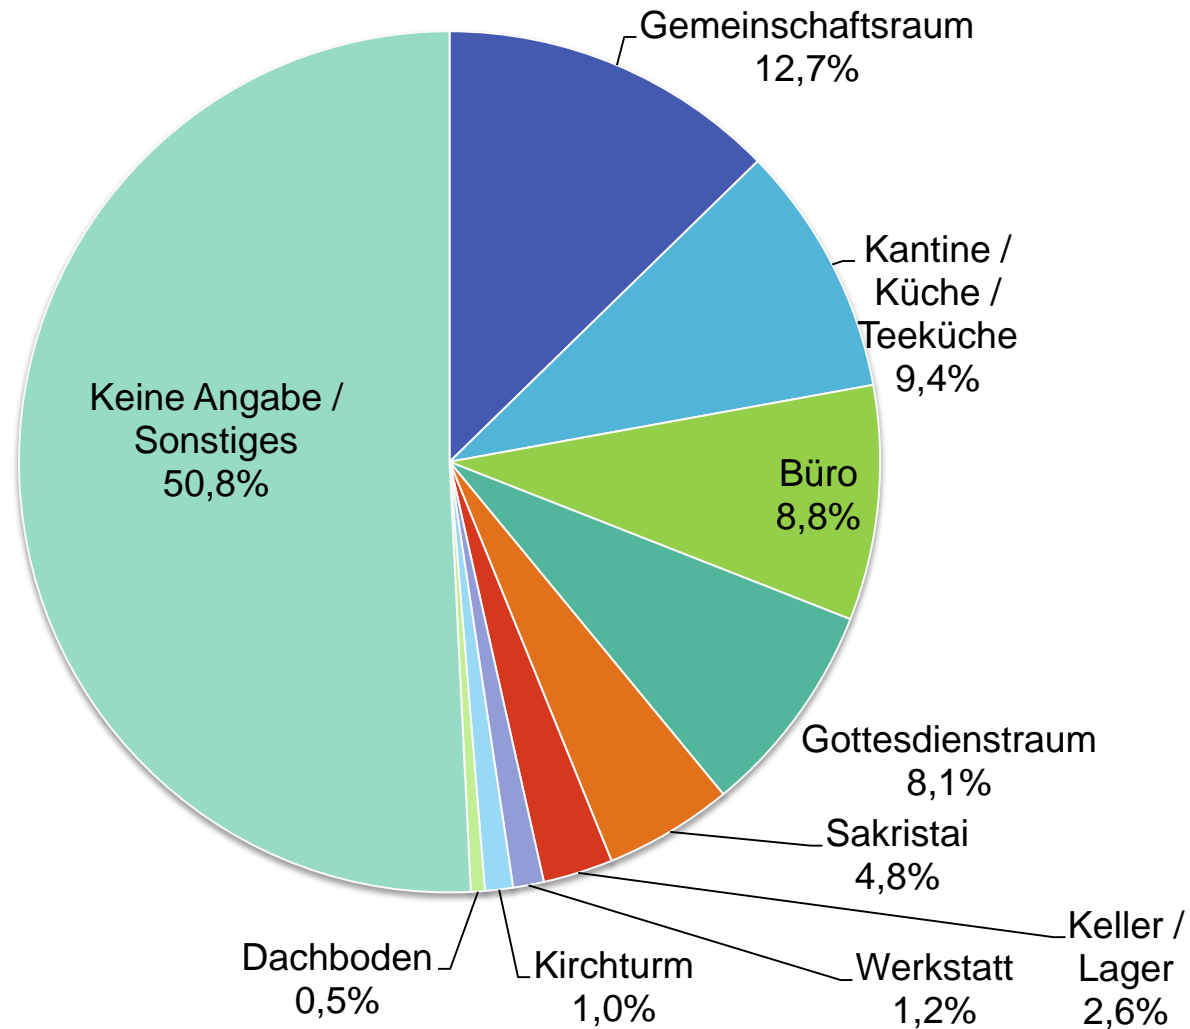

VBG

Jahresstatistik Kirchen 2013

**Unfallstatistik für das
Präventionsfeld Kirchen**

- **Detailanalyse**

Tätig als

Tätig als

Unfallort - Räume

Unfallort - Räume

Unfälle ehrenamtlicher Helfer Unfallort - Räume

Altersverteilung der Unfälle

Altersverteilung der schweren Unfälle

Anteil der schweren Unfälle an allen Unfällen der jeweiligen Altersgruppe

Dipl.-Ing. Wolf Schmidt
Bezirksverwaltung Hamburg
Sachsenstr. 18
20097 Hamburg
Tel: 040 23656-184
E-Mail: Wolf.Schmidt@vbg.de