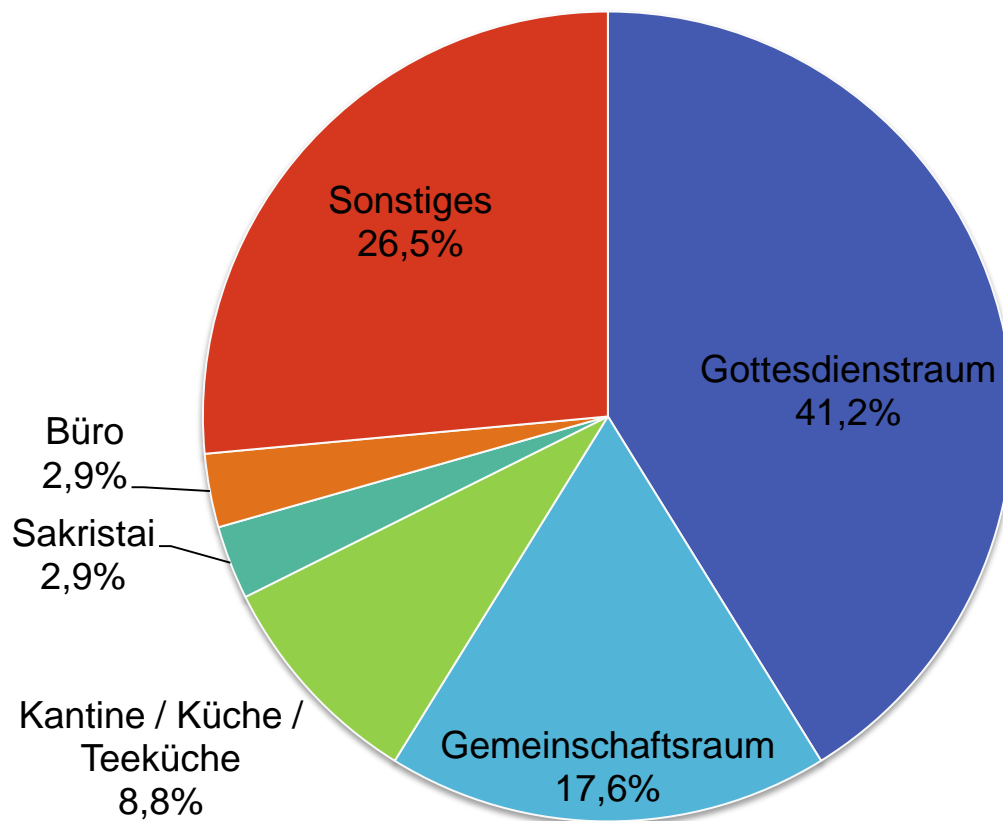

VBG

Jahresstatistik Kirchen 2013

**Unfallstatistik für das
Präventionsfeld Kirchen**

- **Detailanalyse**

Tätig als

Tätig als

Unfallort - Räume

Unfallort - Räume

Unfälle ehrenamtlicher Helfer Unfallort - Räume

Altersverteilung der Unfälle

Altersverteilung der schweren Unfälle

Anteil der schweren Unfälle an allen Unfällen der jeweiligen Altersgruppe

Dipl.-Ing. Wolf Schmidt
Bezirksverwaltung Hamburg
Sachsenstr. 18
20097 Hamburg
Tel: 040 23656-184
E-Mail: Wolf.Schmidt@vbg.de